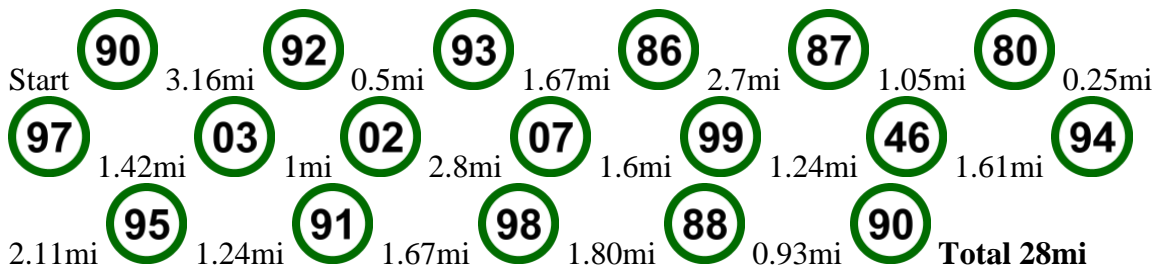

Diese Route folgt den üblichen Fahrradknotenpunkten. Alle Routen beginnen und enden an der Kreuzung 90. Die Kreuzung 90 befindet sich in Zoutkamp an der Kreuzung von Sluisweg und Spuistraat.

Bicycle rental Zoutkamp  
 Reitdiepskade 16  
 9974 PJ Zoutkamp  
 +31 (0)6 834 03 989 (Also Whatsapp)  
[info@fietsverhuurzoutkamp.nl](mailto:info@fietsverhuurzoutkamp.nl)  
[www.fietsverhuurzoutkamp.nl](http://www.fietsverhuurzoutkamp.nl)